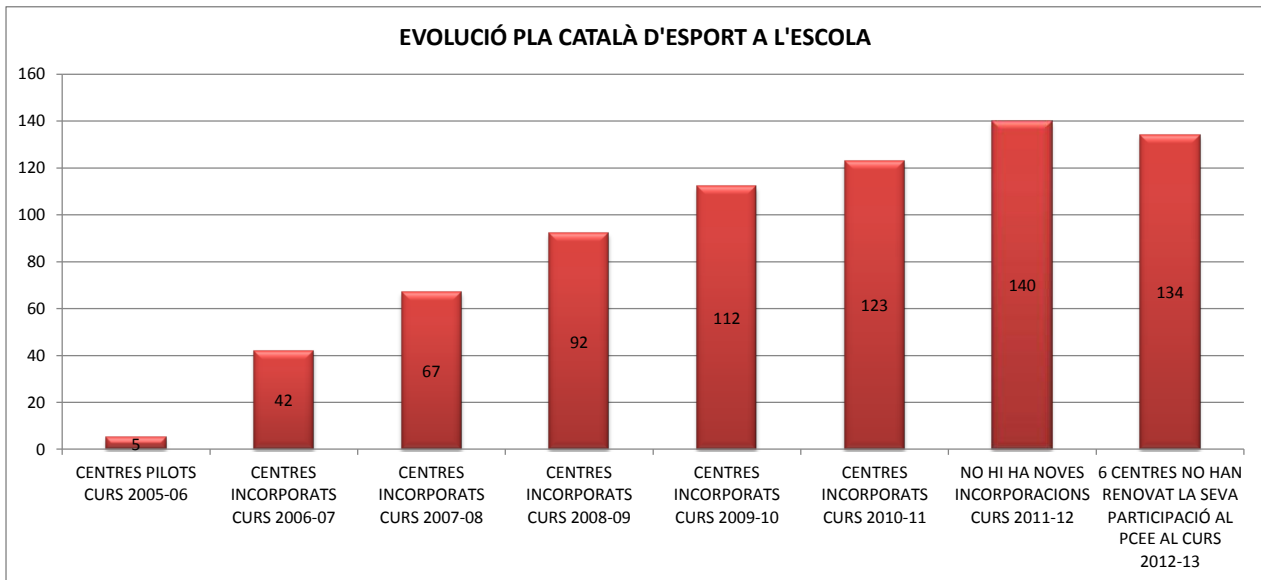

CENTRES DE RENOVACIÓ

CENTRES MUNICIPI PROMOTOR

**DISTRIBUCIÓ CENTRES**

**79 ESCOLES**

**33 INSTITUTS + 3 SI**

**19 CONCERTATS**

## EVOLUCIÓ PLA CATALÀ D'ESPORT A L'ESCOLA

PLA ESPORT A L'ESCOLA	TOTAL CENTRES	TOTAL INSTUTUTS	TOTAL ESCOLES	TOTAL CONCERTATS
CENTRES PILOTS CURS 2005-06	5	3	2	0
CENTRES INCORPORATS CURS 2006-07	42	23	13	1
CENTRES INCORPORATS CURS 2007-08	67	8	10	7
CENTRES INCORPORATS CURS 2008-09	92	2	18	5
CENTRES INCORPORATS CURS 2009-10	112	4	14	3
CENTRES INCORPORATS CURS 2010-11	123	2	26	3
NO HI HA NOVES INCORPORACIONS CURS 2011-12	140	0	0	0
6 CENTRES NO HAN RENOVAT LA SEVA PARTICIPACIÓ AL PCEE AL CURS 2012-13	134	-3	-3	0
		<b>36</b>	<b>79</b>	<b>19</b>